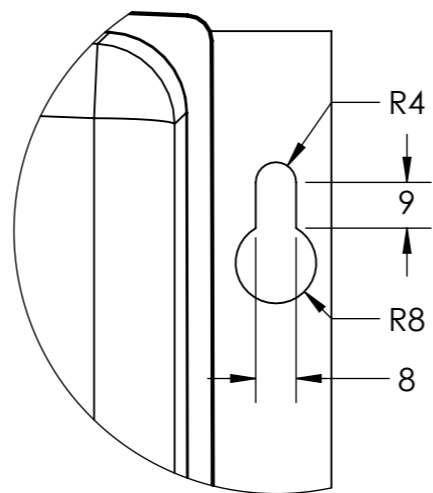

Dimension Drawing - SmartSolar charge controller	
SCC115085211	SmartSolar MPPT 150/85-Tr
SCC115110211	SmartSolar MPPT 150/100-Tr
SCC125085210	SmartSolar MPPT 250/85-Tr
SCC125110210	SmartSolar MPPT 250/100-Tr

Dimensions in mm