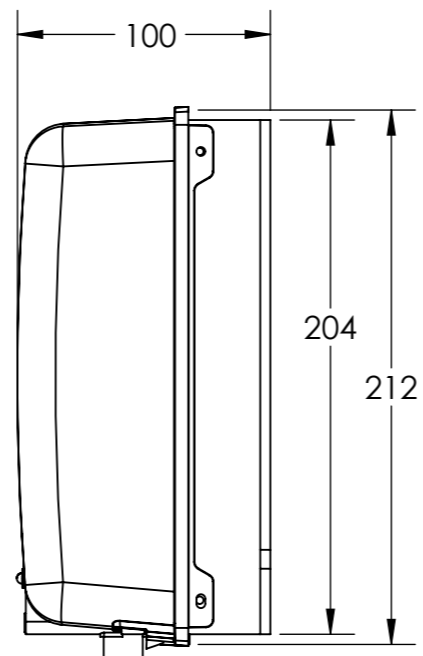

Dimension Drawing - SmartSolar charge controller	
SCC115085211	SmartSolar MPPT 150/85-Tr
SCC115110211	SmartSolar MPPT 150/100-Tr
SCC125085210	SmartSolar MPPT 250/85-Tr
SCC125110210	SmartSolar MPPT 250/100-Tr

Dimensions in mm