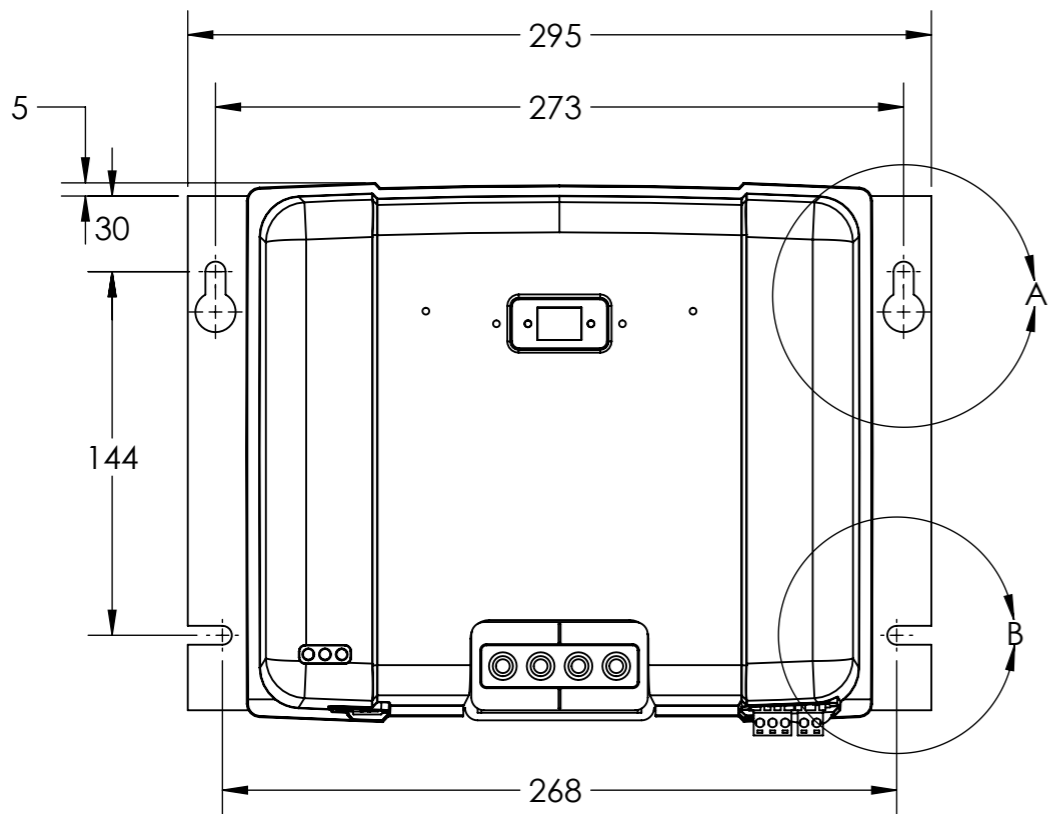

Dimension Drawing - SmartSolar charge controller	
SCC115085211	SmartSolar MPPT 150/85-Tr
SCC115110211	SmartSolar MPPT 150/100-Tr
SCC125085210	SmartSolar MPPT 250/85-Tr
SCC125110210	SmartSolar MPPT 250/100-Tr

Dimensions in mm