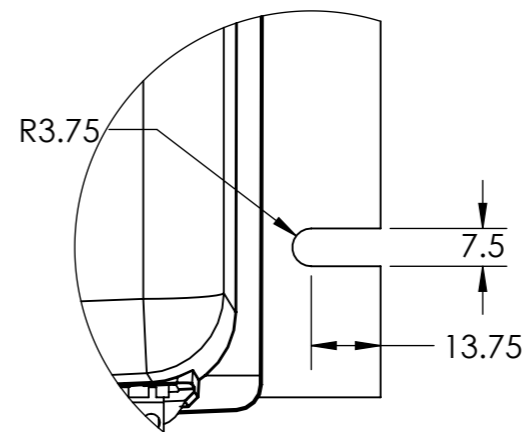

Dimension Drawing - SmartSolar charge controller	
SCC115085211	SmartSolar MPPT 150/85-Tr
SCC115110211	SmartSolar MPPT 150/100-Tr
SCC125085210	SmartSolar MPPT 250/85-Tr
SCC125110210	SmartSolar MPPT 250/100-Tr

Dimensions in mm