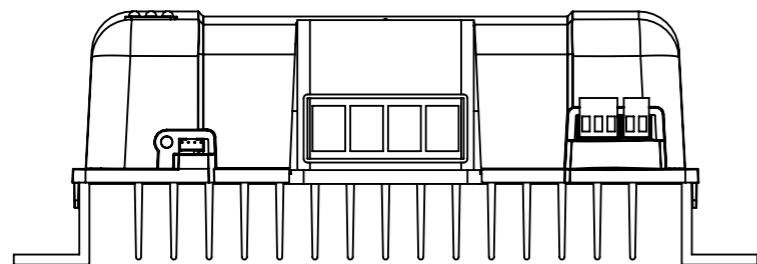

Dimension Drawing - SmartSolar charge controller	
SCC115085211	SmartSolar MPPT 150/85-Tr
SCC115110211	SmartSolar MPPT 150/100-Tr
SCC125085210	SmartSolar MPPT 250/85-Tr
SCC125110210	SmartSolar MPPT 250/100-Tr

Dimensions in mm