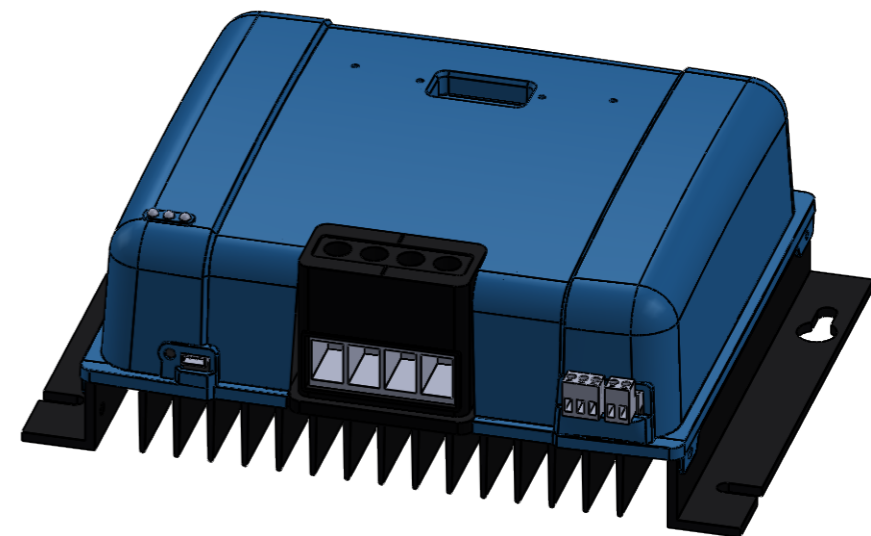

Dimension Drawing - SmartSolar charge controller	
SCC115085211	SmartSolar MPPT 150/85-Tr
SCC115110211	SmartSolar MPPT 150/100-Tr
SCC125085210	SmartSolar MPPT 250/85-Tr
SCC125110210	SmartSolar MPPT 250/100-Tr